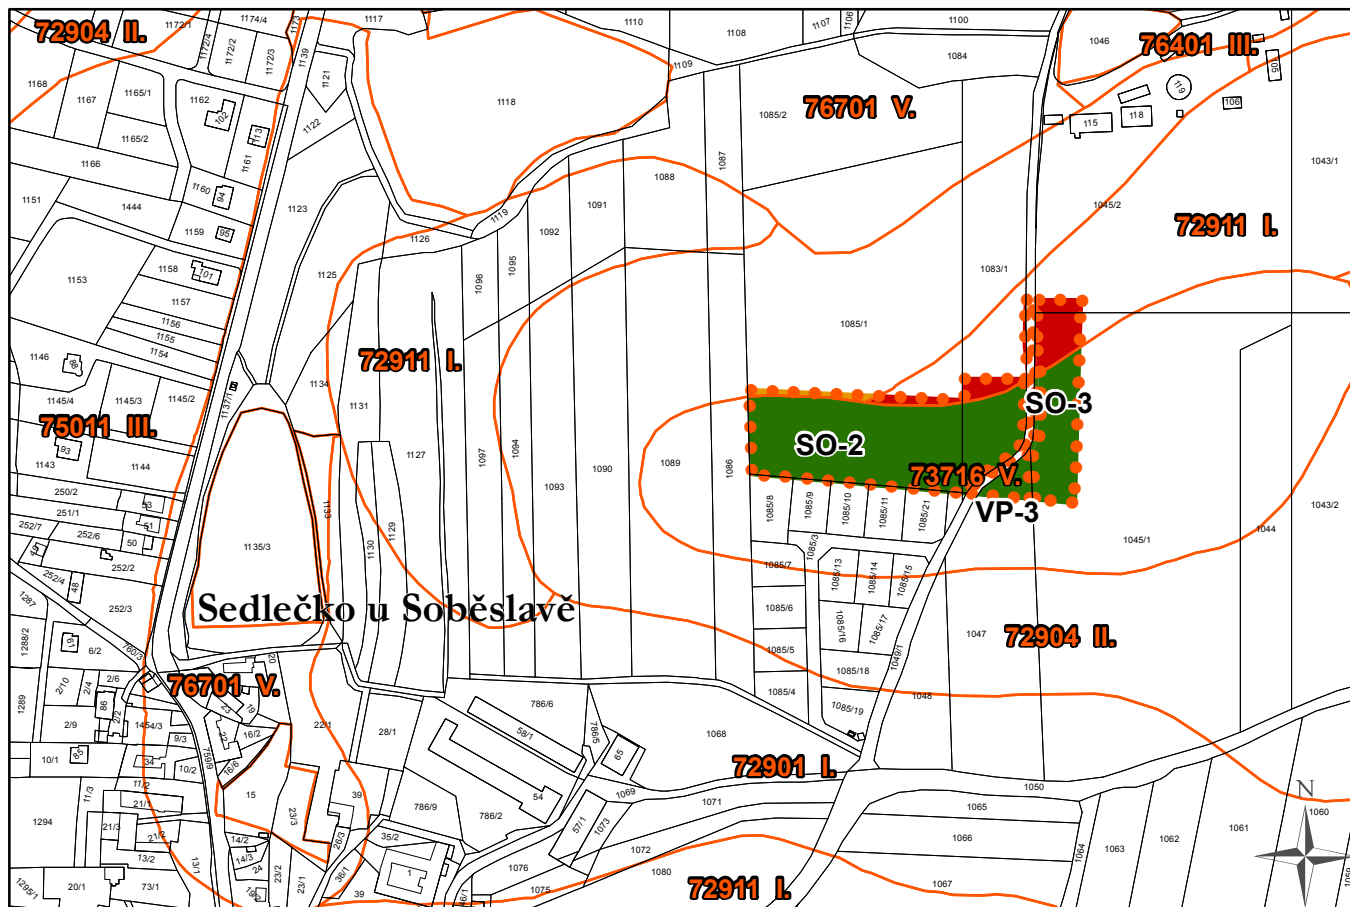

výkres předpokládaných záborů půdního fondu odůvodnění změny č. 5 územního plánu Sedlečko u Soběslavě

Legenda

SO-2

plochy změn

bonitovaná půdně ekologická jednotka

72110/IV.

bonitovaná půdně ekologická jednotka/třída ochrany

zemědělská půda s třídou ochrany I.

zemědělská půda s třídou ochrany II.

zemědělská půda s třídou ochrany V.

měřítko 1:5 000